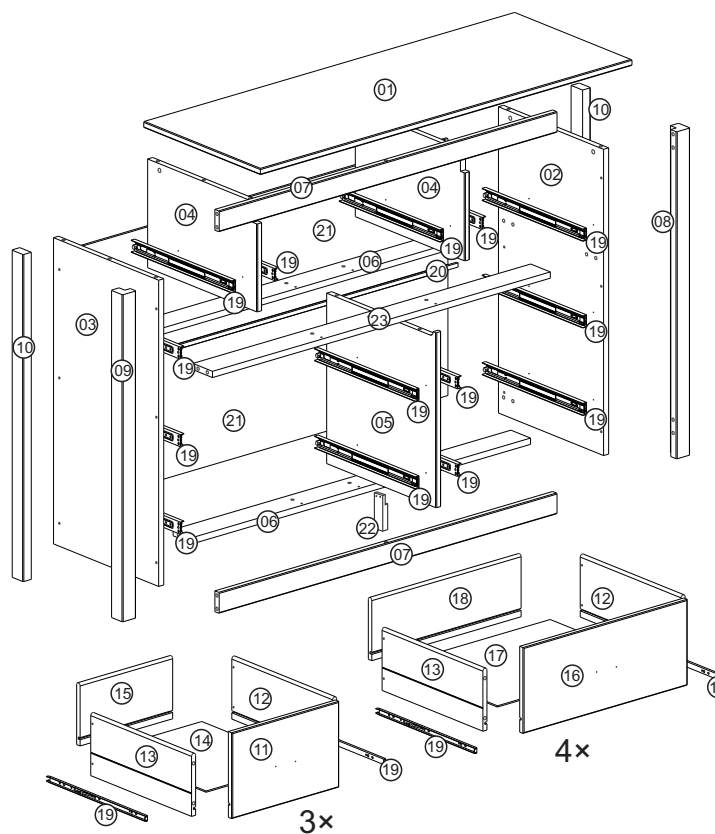

### SEZNAM DÍLŮ

ks

01 - HORNÍ DESKA	01
02 - PRAVÁ BOČNICE	01
03 - LEVÁ BOČNICE	01
04 - HORNÍ PŘEPÁŽKA	02
05 - DOLNÍ PŘEPÁŽKA	01
06 - ZADNÍ VNITŘNÍ PŘÍČKA	02
07 - PŘEDNÍ VODOROVNÁ PŘÍČKA	02
08 - PRAVÁ PŘEDNÍ NOHA	01
09 - LEVÁ PŘEDNÍ NOHA	01
10 - ZADNÍ NOHA	02
11 - ČELO MENŠÍ ZÁSUVKY	03
12 - PRAVÝ BOK ZÁSUVKY	07
13 - LEVÝ BOK ZÁSUVKY	07
14 - DNO MENŠÍ ZÁSUVKY	03
15 - ZADNÍ DÍL MENŠÍ ZÁSUVKY	03
16 - ČELO VĚTŠÍ ZÁSUVKY	04
17 - DNO VĚTŠÍ ZÁSUVKY	04
18 - ZADNÍ DÍL VĚTŠÍ ZÁSUVKY	04
19 - ZÁSUVKOVÝ POJEZD	14
20 - SPOJKA ZAD	01
21 - ZÁDA	02
22 - STŘEDNÍ NOHA	01
23 - PŘEDNÍ VNITŘNÍ PŘÍČKA	01

V.:01

A

8,0 × 30 × 68

B

× 42

C

× 5

D

02

03

04

05

06

07

08

09